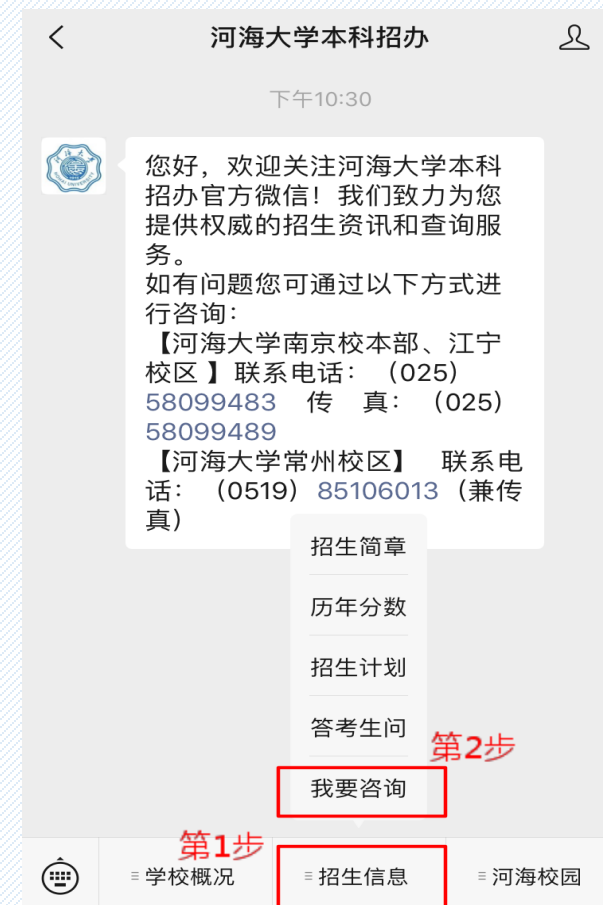

# 网上咨询平台使用方法

方法一：  
微信扫码进入咨询页面

方法二：  
关注“河海大学本科招办”微信公众号后，  
依次点击“招生信息” — “我要咨询”。